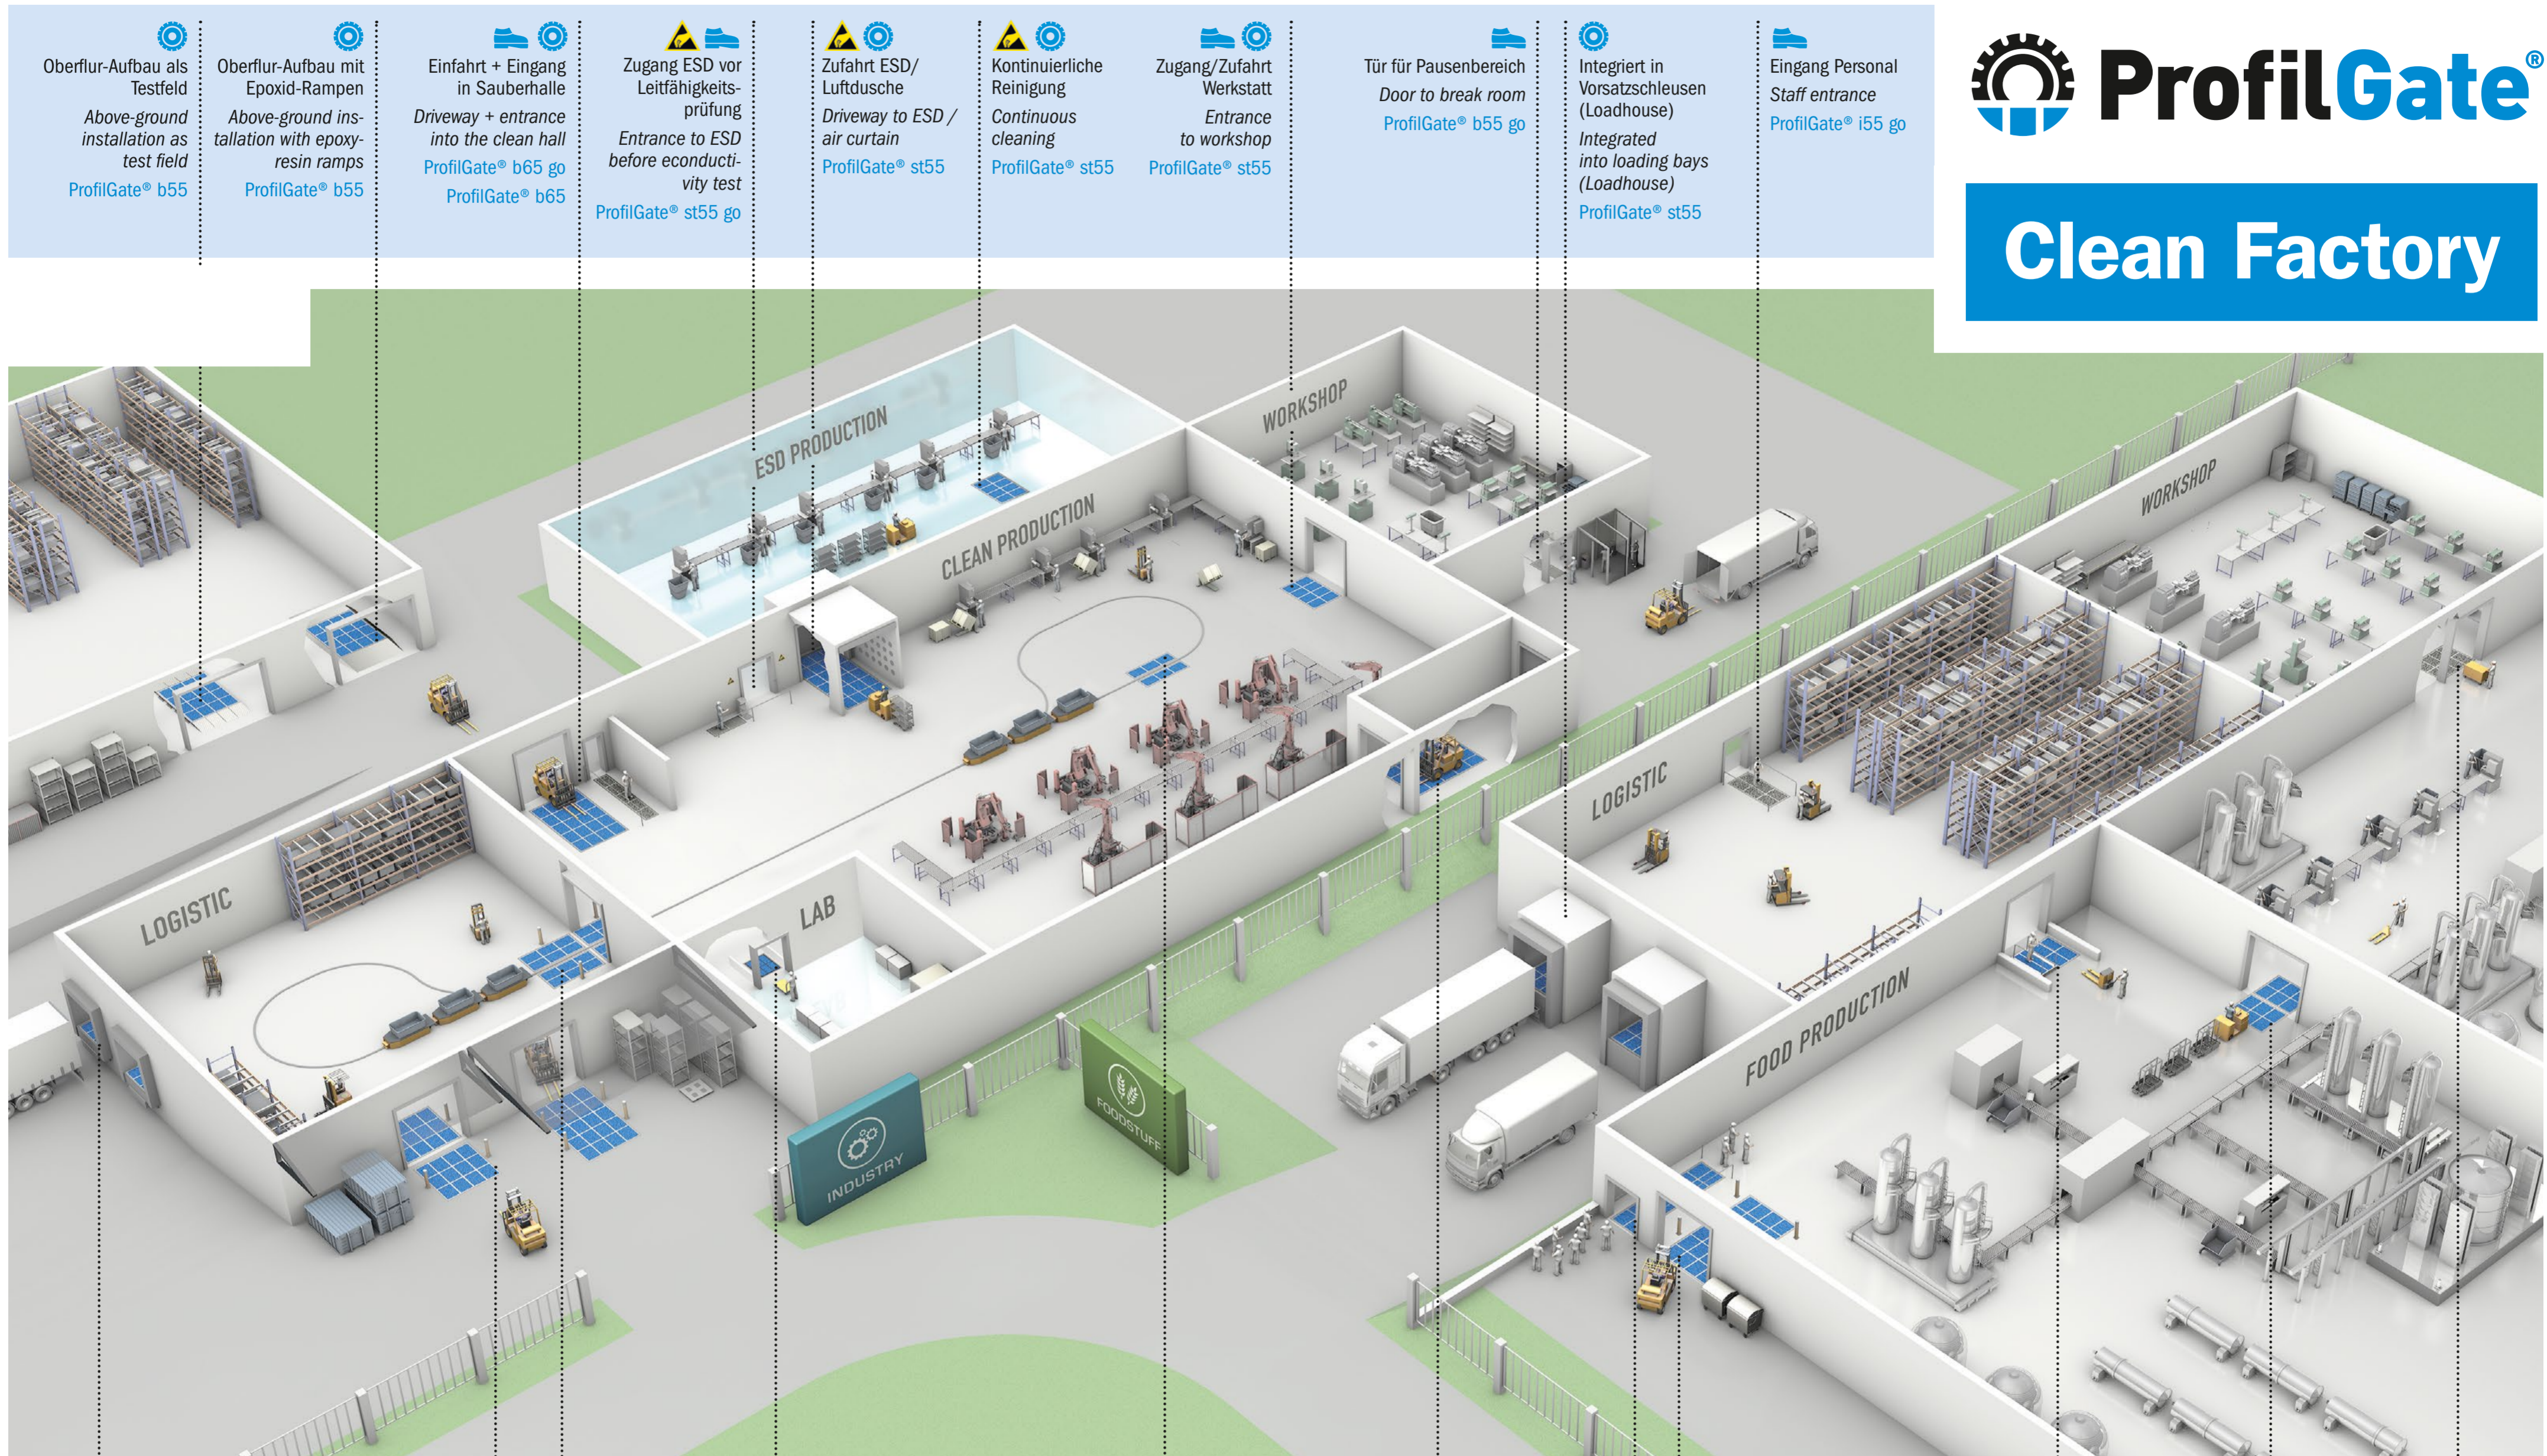

Clean Factory

 Oberflur-Aufbau als Testfeld
Above-ground installation as test field
ProfilGate® b55

 Oberflur-Aufbau mit Epoxid-Rampen
Above-ground installation with epoxy-resin ramps
ProfilGate® b55

 Einfahrt + Eingang in Sauberhalle
Driveway + entrance into the clean hall
ProfilGate® b65 go
ProfilGate® b65

 Zugang ESD vor Leitfähigkeitsprüfung
Entrance to ESD before econductivity test
ProfilGate® st55 go

 Zufahrt ESD/ Luftdusche
Driveway to ESD / air curtain
ProfilGate® st55

 Kontinuierliche Reinigung
Continuous cleaning
ProfilGate® st55

 Eingang Personal
Staff entrance
ProfilGate® i55 go

 Integriert in Verladebrücken
Integrated into loading docks
ProfilGate® st55

 Platzsparend unter Vordach vor Einfahrt Logistik
Space-saving under the canopy in front of the entrance to the logistics department
ProfilGate® b65

 Reinigung FTS zwischen Logistik und Montage
Cleaning AGV between logistics and assembly
ProfilGate® st65

 Für Sohlen und kleine Rollen
For soles and smaller rollers
ProfilGate® k55

 Kontinuierliche Reinigung von FTS in Sauberzonen
Continuous cleaning of AGV in clean zones
ProfilGate® st55